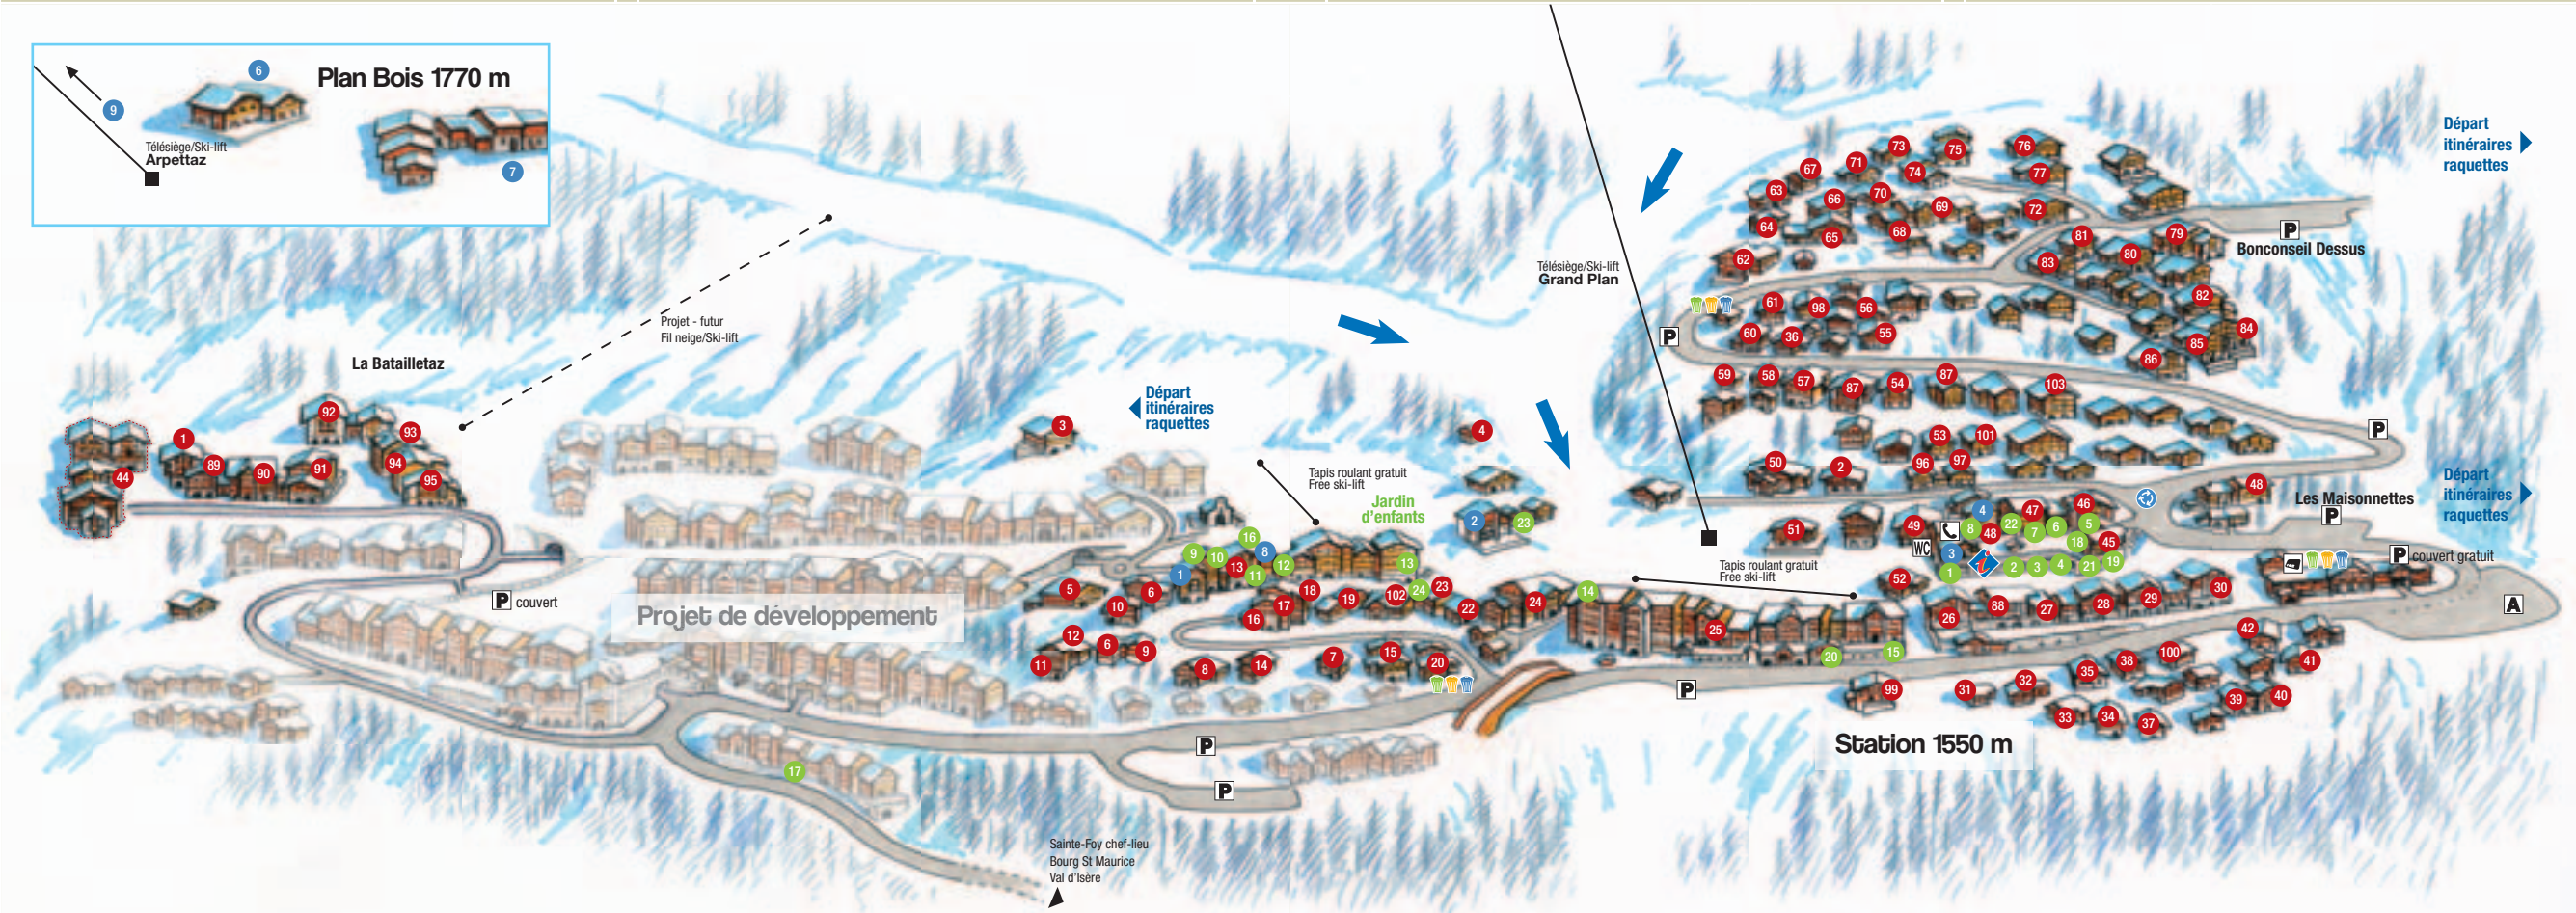

→ Plan de la station

Resort map

HÉBERGEMENT

- 90 l'Ancienne École
- 17 Chalet Aiguille Rouge
- 75 Chalet L'Avette
- 53 Chalet Alexandria
- 14 Chalet Alta
- 42 Chalet Ambiance
- 34 Chalet Anne
- 32 Chalet Anton
- 78 Chalet Arandelières
- 70 Chalet L'Archeboc
- 58 Chalet L'Argentière
- 59 Chalet Les Arolles
- 67 Chalet L'Arpettaz
- 92 Chalet Les Aunes
- 11 Chalet La Balade
- 13 **Résidences Les Balcons de Sainte-Foy**
- 64 Chalet The Barons Folly
- 1 Chalet Bataillette
- 50 Chalet Bella Comba
- 73 Chalet Bellecôte
- 63 Chalet Benvolio
- 6 Chalet Le Bonhomme de neige
- 9 Chalet La Bonne Humeur
- 89 Chalet Les Bouleaux
- 54 Chalet Bouquetin

- 72 Chalet La Brenze
- 22 Chalet C'est la Vie
- 94 Chalet Les Charmes
- 48 **Résidence Les Charmettes**
- 2 Chalet Chaudanne
- 103 Chalet Chevalier
- 61 Chalet Col du Mont
- 37 Chalet Corsano
- 101 Chalet Christine
- 57 Chalet L'Échailton
- 8 Chalet Edelweiss
- 98 Chalet Emma
- 65 Chalet L'Étable
- 39 Chalet Étoile des Neiges
- 60 Chalet des Fées
- 86 Chalet Feggeuse

- 19 Réception Première Neige
- 20 Laverie
- 21 Agence 4 property
- 22 Ski Republic
- 23 Sainte Foy Agence
- 24 K Spirit

BARS/RESTAURANTS

- 1 La Bergerie
- 2 La Maison à Colonnes
- 3 La Pitchouli
- 4 Chez Alison
- 6 Les Brevettes
- 7 Chez Léon
- 8 Piano Bar Snack l'Iceberg
- 9 Chalet snack Foglietta

DIVERS

- Pistes Retour Station
- ♻ Poubelles (molok)
- ♻ Poubelles verres (molok)
- ♻ Poubelles carton (molok)
- P Parking
- ☎ Cabine téléphonique
- A Aire de retournement de bus
- 🎫 Distributeurs de billets / Cashpoint