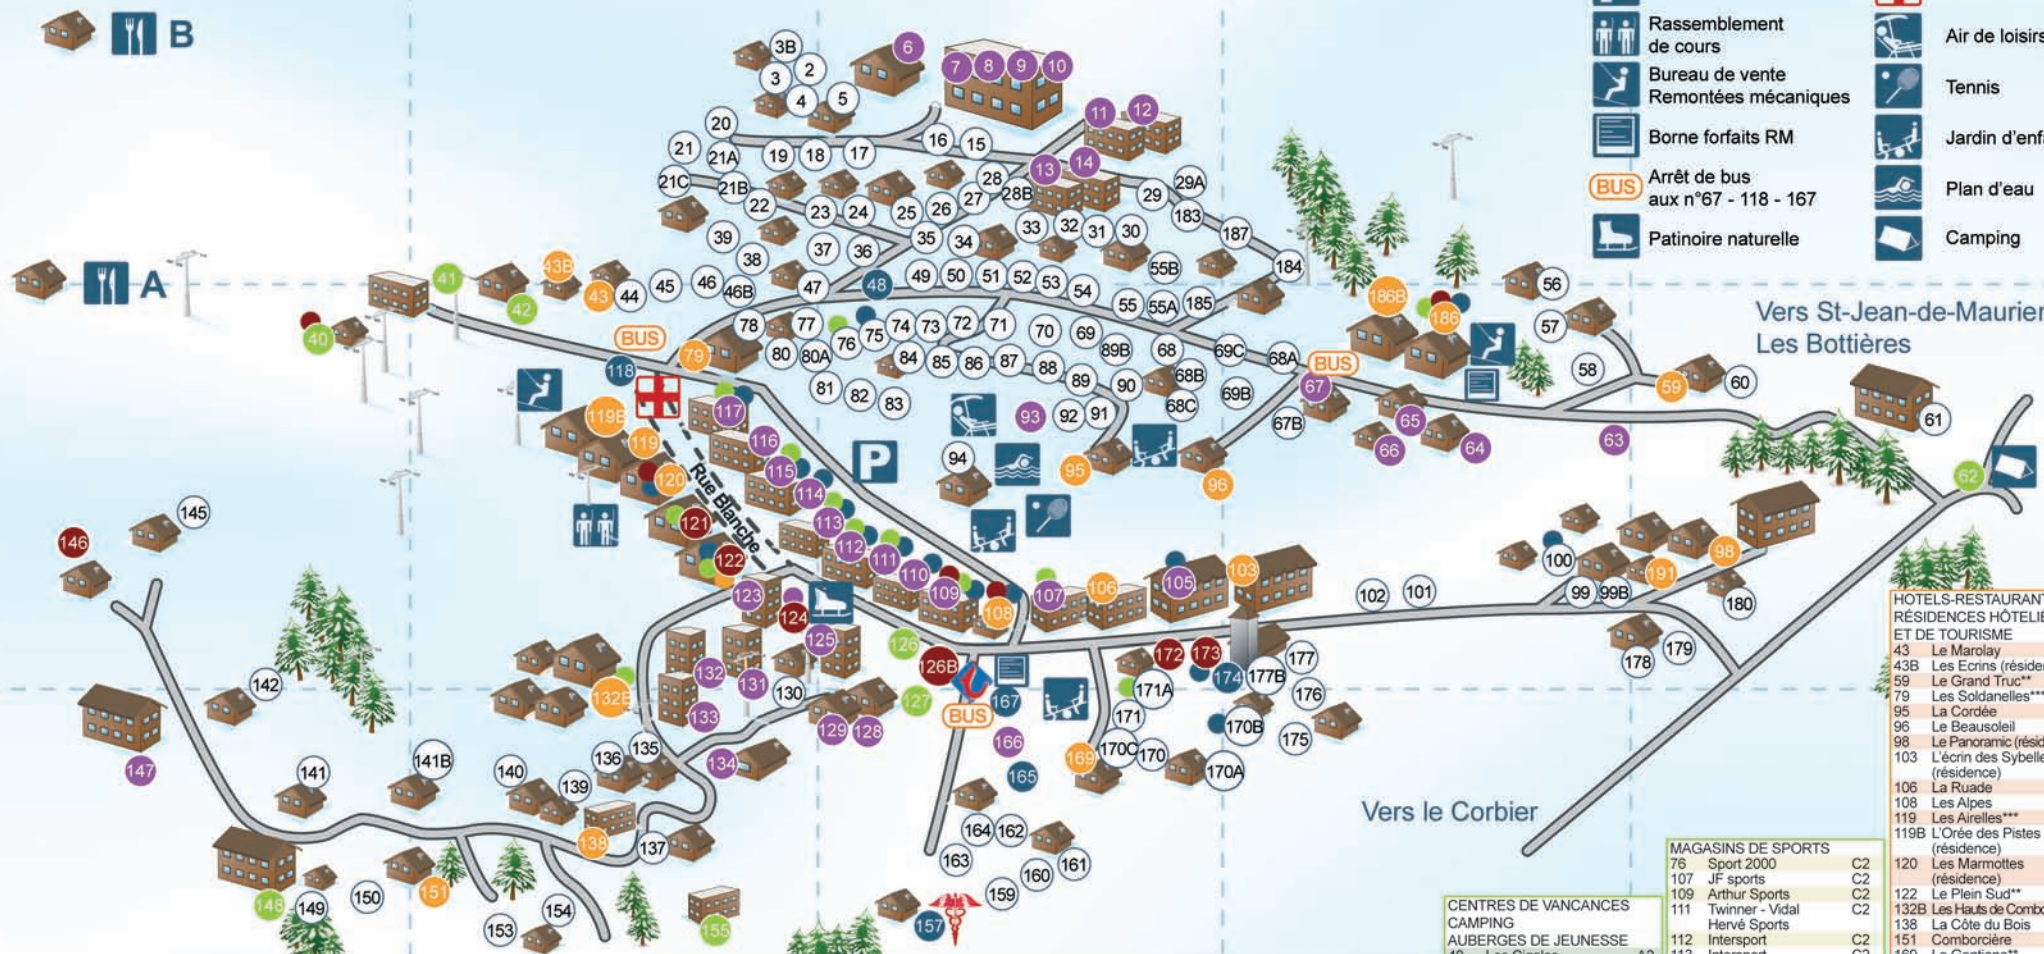

PLAN DE LA STATION MAP

- Office de Tourisme
  Toussuire accueil
- Cabinet médical
- Poste de secours
- Parking
- Air de loisirs
- Tennis
- Rassemblement
  de cours
- Bureau de vente
- Remontées mécaniques
- Jardin d'enfants
- Borne forfaits RM
- Plan d'eau
- Arrêt de bus
  aux n°67 - 118 - 167
- Patinoire naturelle
- Camping

BARS/RESTAURANTS		Patinoire Blue Ice B2	
40	Les Cigales (sur les pistes) A2	124	Le Tonneau B2
98	Le Col E2	126B	Le Caim Bowling C2
108	Les Alpes C2	146	La Grange A2
109	La Boule de Neige C2	172	L'Ancoïlle C2
109	La Boule de Neige C2	173	La Table du Grizli C2
109	Le Caltha C2	186	L'alpage D2
120	Les Marmottes B2	A	Les Carlines sommet Bellard
121	Le Chamois B2	B	Le Foehn sommet Marolay
122	Le Plein Sud B2		
122	L'Ecurie B2		

MAGASINS DE SPORTS	
76	Sport 2000 C2
107	JF sports C2
109	Arthur Sports C2
111	Twinner - Vidal C2
112	Intersport C2
113	Intersport C2
115	Arthur Sports 2M B2
117	Sport 2000 B2
121	Chamois Sports B2
122	Carquo Sports B2
132B	JP Vidal Sports B2,3
171A	Intersport C2,3
186	Planet Gliss D2

COMMERCE/SERVICES	
36	Artisan plombier C1
113	Clic-Clac Photo C2
113	Distributeur C.B C2
114	Loung Ta B2
115	Suprétette Sherpa B2
117	Carrillage Fontana B2
118	Poste de Secours B2
118	Remontées Mécaniques B2
120	Taxi-Ambulances B2
122	Ecole de Ski B2
121	Laverie automatique B2
122	Ecole de Ski B2
122	Le Grenier de Mary B2
122	Au Petit Creux B2
122	Pub La Cave B2
157	Cabinet Médical C3
165	Ecole Primaire C3
167	La Poste C3
113	Crédit Agricole C2

HOTELS-RESTAURANTS RÉSIDENCES HÔTELIÈRE ET DE TOURISME	
43	Le Marolay B2
43B	Les Ecrcns (résidence) B1
59	Le Grand Truc** E2
79	Les Soldanelles*** B2
95	La Cordée C2
96	Le Beausoleil E2
98	Le Panoramic (résidence) C2
103	L'écrin des Sybelles**** D2
106	La Ruade C2
108	Les Alpes C2
119	Les Airelles*** B2
119B	L'Orée des Pistes (résidence) B2
120	Les Marmottes (résidence) B2
122	Le Plein Sud** B2
132B	Les Hauts de Comborière B2,3
138	La Côte du Bois B3
151	Comborière*** B3
159	Le Gentiana** C3
166	(résidence) D2
186B	Les Balcons**** D2
186	des Aiguilles (résidence) B2
191	Chalet de Cimes*** E2

113	Chez Christian (Boucherie Augert) C2
113	Distributeur C.B C2
114	Loung Ta B2
115	Suprétette Sherpa B2
117	Carrillage Fontana B2
118	Poste de Secours B2
118	Remontées Mécaniques B2
120	Taxi-Ambulances B2
122	Ecole de Ski B2
121	Laverie automatique B2
122	Ecole de Ski B2
122	Le Grenier de Mary B2
122	Au Petit Creux B2
122	Pub La Cave B2
157	Cabinet Médical C3
165	Ecole Primaire C3
167	La Poste C3
167	Toussuire Accueil C2
167	Pompiers C2
167	Borne forfaits ski automatique C2
167	Ski Club C2
167	Garderie-Club enfants C2
167	Ginéma Ilglio C2
170B	Dépannage/Rénovation D3
173	Le Popclub C2
174	Chapelle de la Toussuire D2
186	Suprétette Vival D2
186	Remontées Mécaniques+borne D2
	Garage essence Le Corbier
	Gendarmarie Le Corbier
	Maine Fontcouverte
	Pharmacie Le Corbier