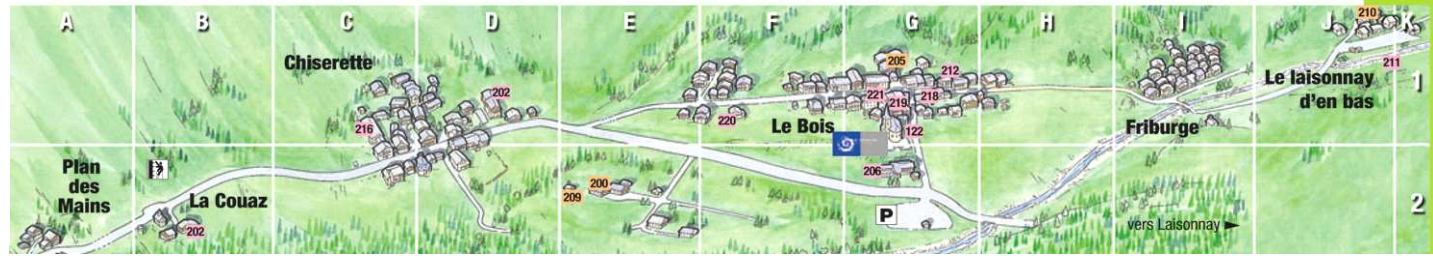

Champagny en Vanoise

Services

Bibliothèque	166_D5
<i>Villard Dessous</i>	
Bureau des Guides	161_D5
<i>Espace loisirs</i>	
Cinéma	64_D4
<i>le Centre</i>	
Distributeur automatique	55_D4
<i>le Reclaz</i>	
Ecole Primaire	56_F4
<i>le Crey</i>	
Eglise St Sigismond	164_C6
<i>Villard Dessous</i>	
Espace Loisirs	161_D6
<i>Villard Dessous</i>	
Falaise du Torchet	186_A8
<i>les Rochers</i>	
Mairie	22_C4
<i>Planchamp</i>	
Office du tourisme	D4
<i>le Centre</i>	
Parapente	161_D5
<i>Villard Dessous</i>	
Parcours aventure	209_D2
<i>le Bois</i>	
Piscine découverte	165_D5
<i>Villard Dessous</i>	
Point information du Laisonnay	210_K1
<i>Le Laisonnay d'en Bas</i>	
Poste	24_C4
<i>Planchamp</i>	
Salle de la Fruitière	72_D4
<i>le Centre</i>	
Salle des Fêtes	166_D5
<i>Villard Dessous</i>	
Salle Hors Sac	200_E2
<i>Le Bois</i>	
Skate Parc	167_D5
<i>Villard Dessous</i>	
Télécabine	67_D3
<i>Planchamp</i>	
Tennis	167_D5
<i>Villard Dessous</i>	