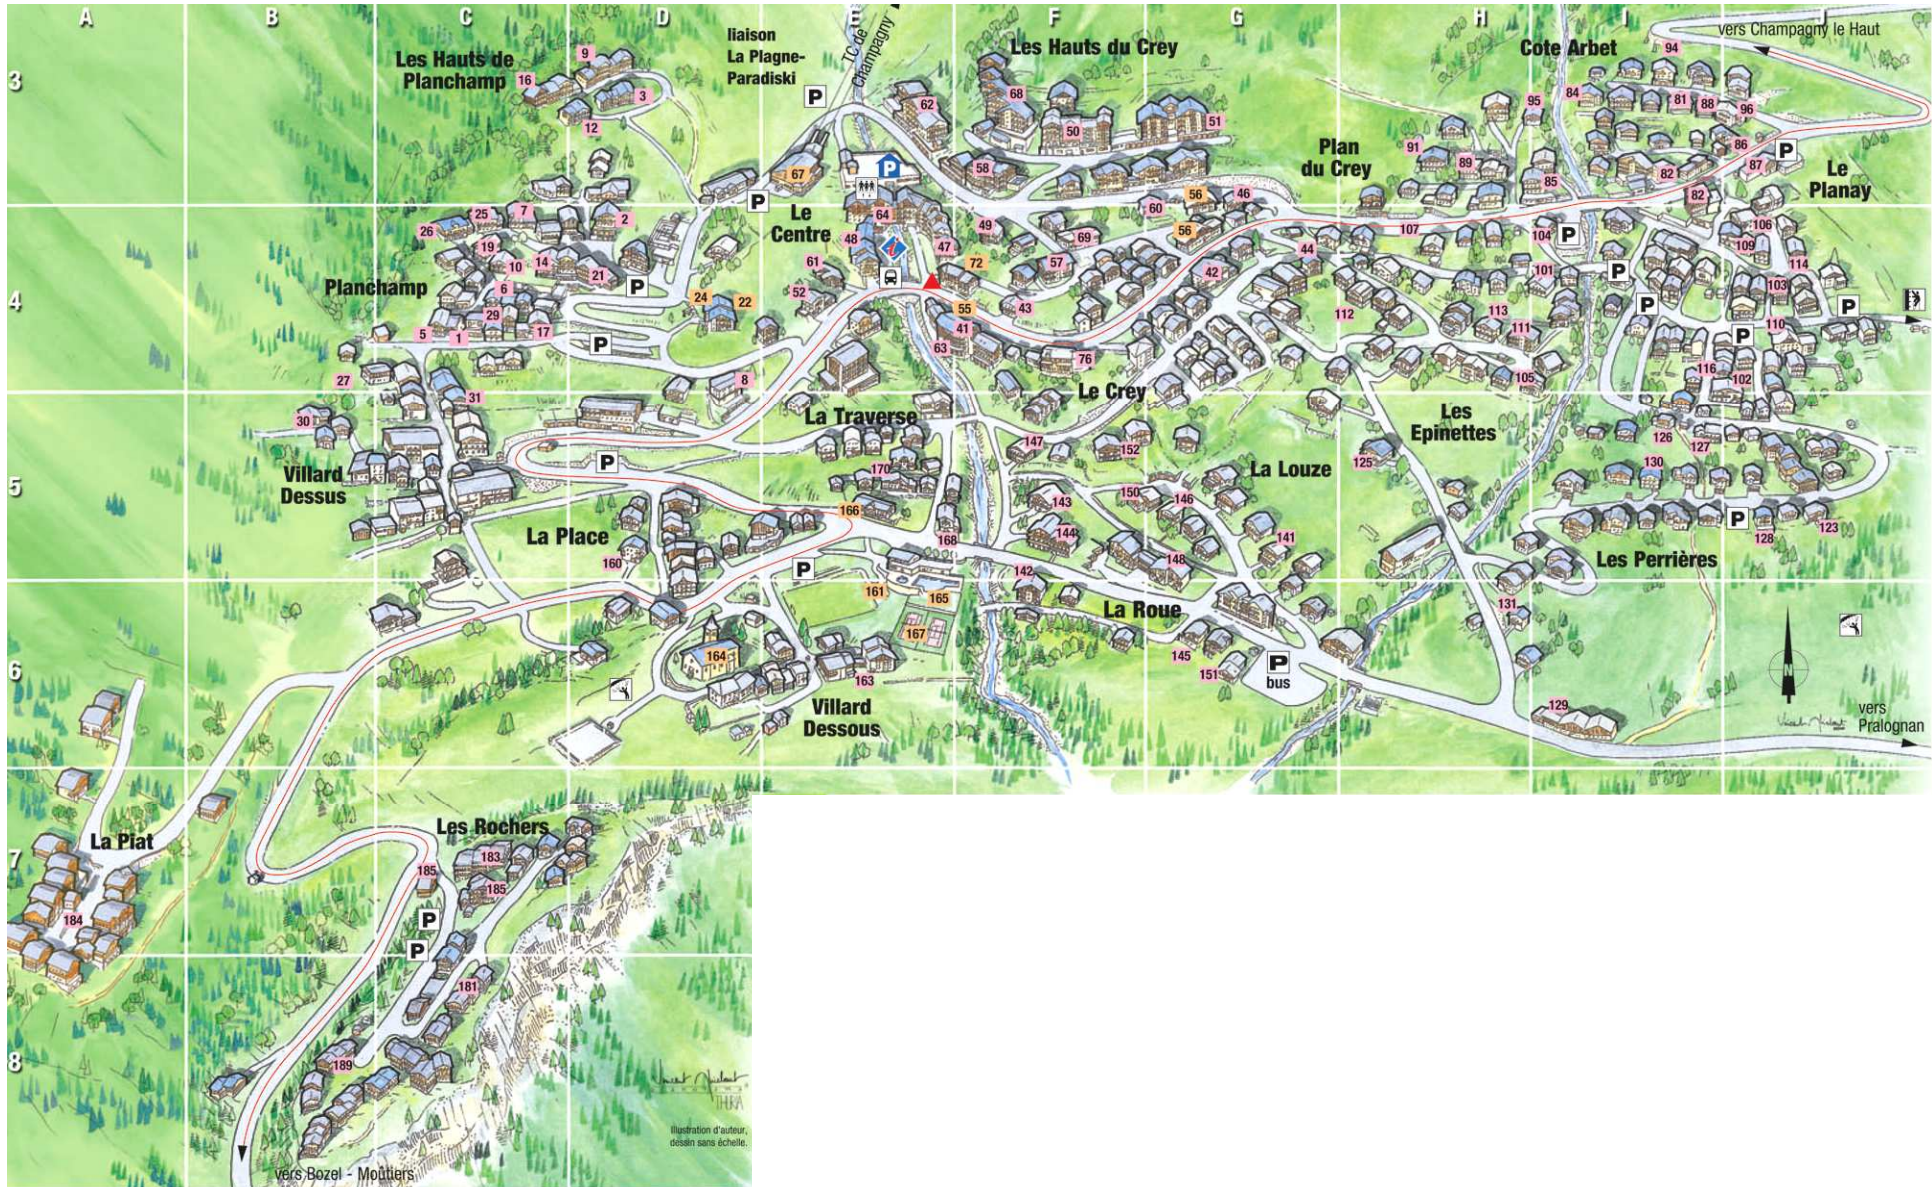

Champagny en Vanoise

Services

Bibliothèque	166_D5
<i>Villard Dessous</i>	
Bureau des Guides	161_D5
<i>Espace loisirs</i>	
Cinéma	64_D4
<i>le Centre</i>	
Distributeur automatique	55_D4
<i>le Reclaz</i>	
Ecole Primaire	56_F4
<i>le Crey</i>	
Eglise St Sigismond	164_C6
<i>Villard Dessous</i>	
Espace Loisirs	161_D6
<i>Villard Dessous</i>	
Falaise du Torchet	186_A8
<i>les Rochers</i>	
Mairie	22_C4
<i>Planchamp</i>	
Office du tourisme	D4
<i>le Centre</i>	
Parapente	161_D5
<i>Villard Dessous</i>	
Parcours aventure	209_D2
<i>le Bois</i>	
Piscine découverte	165_D5
<i>Villard Dessous</i>	
Point information du Laisonnay	210_K1
<i>Le Laisonnay d'en Bas</i>	
Poste	24_C4
<i>Planchamp</i>	
Salle de la Fruitière	72_D4
<i>le Centre</i>	
Salle des Fêtes	166_D5
<i>Villard Dessous</i>	
Salle Hors Sac	200_E2
<i>Le Bois</i>	
Skate Parc	167_D5
<i>Villard Dessous</i>	
Télécabine	67_D3
<i>Planchamp</i>	
Tennis	167_D5
<i>Villard Dessous</i>	