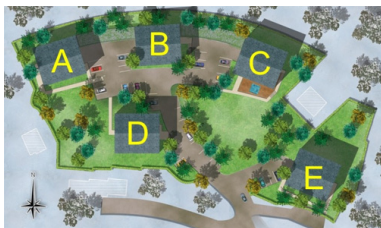

RESIDENCE LES CHALET DU BELVEDERE

Station : Font Romeu

La résidence se compose de 73 appartements de standing répartis sur 5 chalets sur un domaine clos et arboré. Ici, l'architecture renoue avec les chalets cerdans : toits en ardoise, balcons en bois... La résidence Les Chalets du Belvédère respire une atmosphère de hameau préservé pour des vacances en famille ou entre amis réussies. Le départ du télécabine se trouve à 900 m, les premiers commerces à 800 m et le centre station à 1 km.

Photo(s) non contractuelle(s).

STUDIO 4 PERSONNES

APPARTEMENT 2 PIÈCES 4 PERSONNES

Photo(s) non contractuelle(s).

APPARTEMENT 3 PIÈCES 6 PERSONNES

Photo(s) non contractuelle(s).

APPARTEMENT 3 PIÈCES 8 PERSONNES