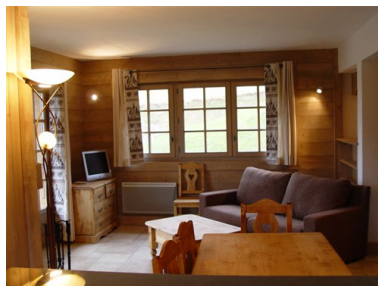

## LE HAMEAU DES NEIGES

Station : Megève

La résidence Le Hameau des neiges est un combiné de résidence et de chalets dans le style savoyard et propose des appartements entièrement équipés et meublés avec goût, le tout dans un quartier tranquille. Le Hameau des neiges est situé à 20 m des pistes de ski de fond, 1,2 km des pistes du Jaillet et 1,5 km du centre de la station de Megève (arrêt navette gratuite à environ 200 m).