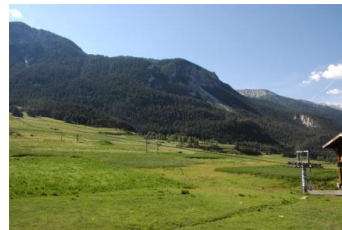

APPARTEMENT 2 PIÈCES 4 PERSONNES (22)