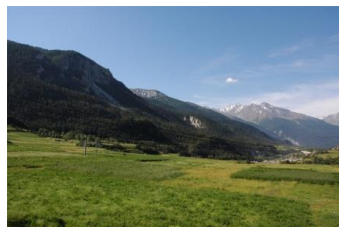

Photo(s) non contractuelle(s).

APPARTEMENT 2 PIÈCES MEZZANINE 6 PERSONNES (31)