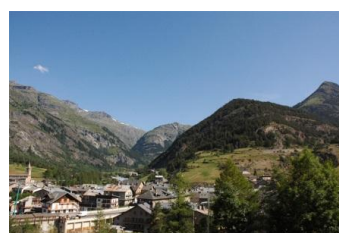

APPARTEMENT DUPLEX 3 PIÈCES 8 PERSONNES (30)