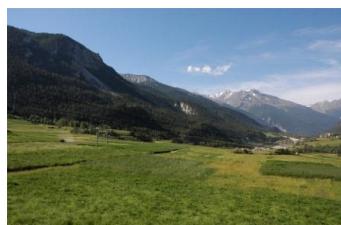

APPARTEMENT 2 PIÈCES COIN MONTAGNE 6 PERSONNES (19)