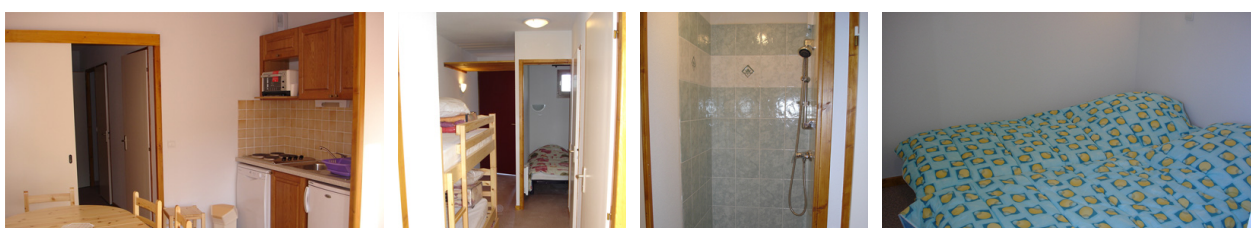

RESIDENCE HORIZON BLANC

Station : La Joue du Loup

La nouvelle résidence l'Horizon Blanc est idéalement située en centre station, à moins de 100 m des pistes de ski, en face d'un petit centre commercial avec supérette, boulangerie, magasin de ski... et à environ 150 m de l'ESF et de la garderie. Ce grand chalet de tradition propose des appartements au charme typiquement montagnard, entièrement équipés avec balcons et orientés Sud. Ils offrent aux locataires un panorama exceptionnel sur la station de la Joue du Loup et les massifs environnants.

Photo(s) non contractuelle(s).

APPARTEMENT 2 PIÈCES 4 PERSONNES

Photo(s) non contractuelle(s).

APPARTEMENT 2 PIÈCES 6 PERSONNES

Photo(s) non contractuelle(s).

APPARTEMENT 3 PIÈCES 8 PERSONNES

Photo(s) non contractuelle(s).