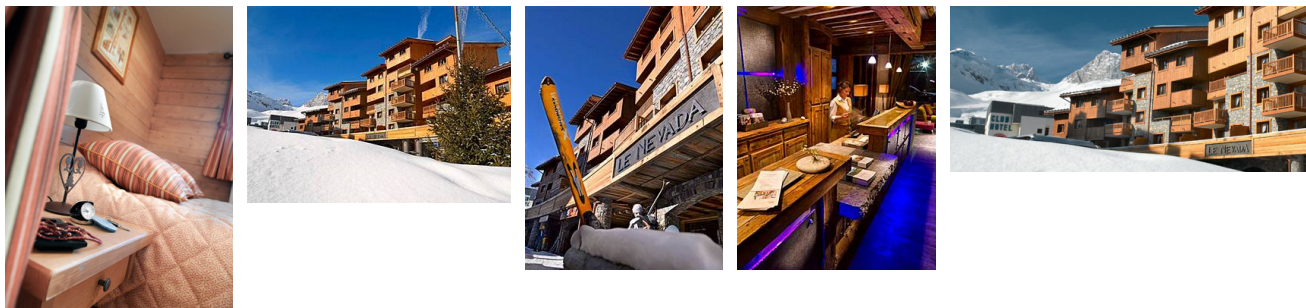

RESIDENCE LE NEVADA

Station : Tignes/ Val Claret

La résidence Le Néveda est composée de 50 appartements répartis dans 4 chalets mitoyens. Elle bénéficie d'un emplacement exceptionnel, au centre de Tignes Val Claret, à proximité de la place du Curling. Le rez de chaussée de la résidence accueille l'Office du Tourisme, le bureau des guides, le bureau de l'ESF et les caisses des remontées mécaniques (STGM).