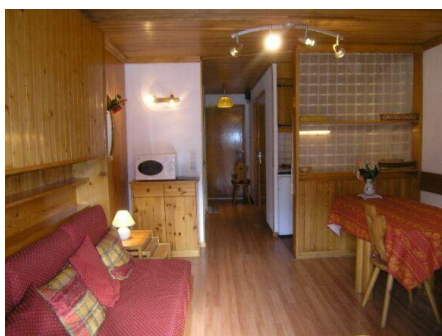

RESIDENCE PECLET-EN GARNET

Station : Méribel

La résidence Pécelet est située dans le quartier du Plan du Moulin, à 400 m du télésiège de "Morel" et 200 m de l'arrêt du ski-bus (service gratuit).

STUDIO 4 PERSONNES (3A63)

Photo(s) non contractuelle(s).

STUDIO 4 PERSONNES (3A32)

Photo(s) non contractuelle(s).

STUDIO 4 PERSONNES (3A62)

Photo(s) non contractuelle(s).

STUDIO 4 PERSONNES (3A87)

STUDIO 4-5 PERSONNES (3A71)

STUDIO 4-5 PERSONNES (3A86)