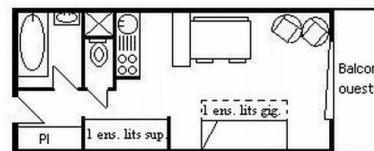

RESIDENCE PECLET-EN GARNET

Station : Méribel

La résidence Pécelet est située dans le quartier du Plan du Moulin, à 400 m du télésiège de "Morel" et 200 m de l'arrêt du ski-bus (service gratuit).

STUDIO 4 PERSONNES (3A63)

Photo(s) non contractuelle(s).

STUDIO 4 PERSONNES (3A32)

Photo(s) non contractuelle(s).

STUDIO 4 PERSONNES (3A62)

Photo(s) non contractuelle(s).

STUDIO 4 PERSONNES (3A87)

STUDIO 4-5 PERSONNES (3A71)

STUDIO 4-5 PERSONNES (3A86)