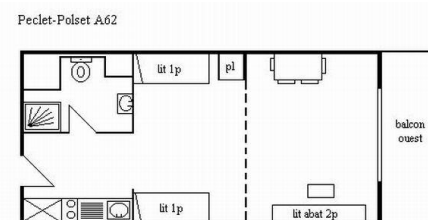

RESIDENCE PECLET-EN GARNET

Station : Méribel

La résidence Pécelet est située dans le quartier du Plan du Moulin, à 400 m du télésiège de "Morel" et 200 m de l'arrêt du ski-bus (service gratuit).

STUDIO 4 PERSONNES (3A63)

Photo(s) non contractuelle(s).

STUDIO 4 PERSONNES (3A32)

Photo(s) non contractuelle(s).

STUDIO 4 PERSONNES (3A62)

Photo(s) non contractuelle(s).

STUDIO 4 PERSONNES (3A87)

STUDIO 4-5 PERSONNES (3A71)

STUDIO 4-5 PERSONNES (3A86)