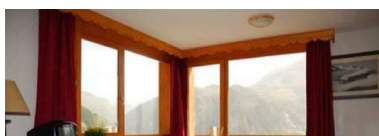

APPARTEMENT 3 PIÈCES 6 PERSONNES