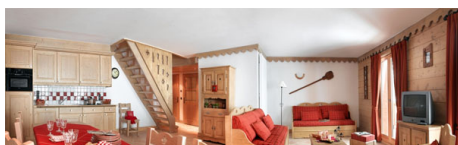

LES CHALETs DU GYPSE

Station : Saint Martin de Belleville

"Les Chalets du Gypse", architecture de charme pour cette petite résidence de 30 appartements depuis laquelle vous pouvez partir skis aux pieds. Idéalement située sur les hauts de St Martin, directement sur les pistes de ski, vous bénéficiez d'une vue panoramique sur la vallée, à 300 mètres du centre du village.

Photo(s) non contractuelle(s).

APPARTEMENT 2 PIÈCES 2-4 PERSONNES

APPARTEMENT 3 PIÈCES 4-6 PERSONNES

Photo(s) non contractuelle(s).

APPARTEMENT 4 PIÈCES 6-8 PERSONNES

Photo(s) non contractuelle(s).

APPARTEMENT 4 PIÈCES CABINE 6-8 PERSONNES

APPARTEMENT DUPLEX 5 PIÈCES 10 PERSONNES