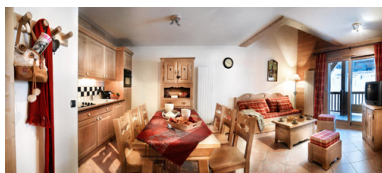

APPARTEMENT 2 PIÈCES 2-4 PERSONNES

APPARTEMENT 3 PIÈCES 4-6 PERSONNES

Photo(s) non contractuelle(s).

APPARTEMENT 4 PIÈCES 6-8 PERSONNES