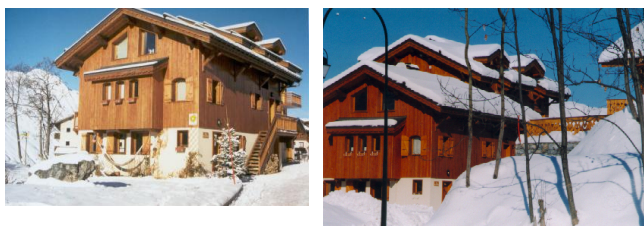

CHALET SAINT PÈRES

Station : Saint Martin de Belleville

Cet unique chalet luxueux est situé directement sur les pistes et près des remontées mécaniques. Les appartements sont équipés de qualité supérieure, avec beaucoup de goût et disposent de séjours avec des murs en bois et des coins canapés autour de la cheminée. L'appartement 12 personnes dispose d'une grande terrasse avec jardin et une deuxième cuisine distincte avec une cuisinière quatre plaques à gaz, un four professionnel et un congélateur. La deuxième cuisine est idéal pour les groupes qui louent le Chalet complet pour 20 personnes. Des balcons, de la terrasse et des fenêtres des appartements s'offre une vue superbe sur le massif montagneux.

Photo(s) non contractuelle(s).

APPARTEMENT 4 PIÈCES 8 PERSONNES

Photo(s) non contractuelle(s).

CHALET 6 PIÈCES 12 PERSONNES

Photo(s) non contractuelle(s).

CHALET 10 PIÈCES 20 PERSONNES