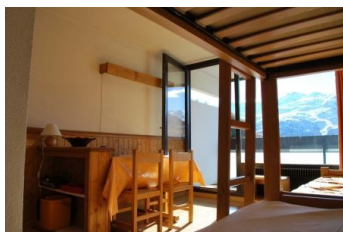

RESIDENCE DORONS

Station : Les Menuires

La résidence Les Dorons, avec ascenseur, se situe au coeur du quartier principal de la Croisette au centre des Menuires, au pied des pistes et à proximité du centre commercial. La résidence est située proche du départ des remontées mécaniques, du point de départ ESF et du village d'enfants des Piou Piou ainsi que du centre sportif.

STUDIO 2 PERSONNES (1206)

STUDIO 3 PERSONNES (604)