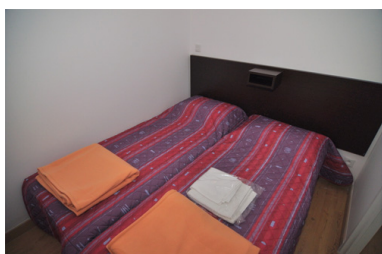

RESIDENCE PLEIN SUD

Station : Val d'Allos 1800 - La Foux

Les remontées mécaniques et les pistes sont accessibles par navettes gratuites avec arrêt au pied de la résidence, la nouvelle résidence Plein Sud propose 95 appartements très confortables avec une vue imprenable (du studio cabine ou 3 pièces duplex). Le centre station de la Foux d'Allos avec ses commerces se trouve à environ 500 m.

Photo(s) non contractuelle(s).

STUDIO CABINE 3 PERSONNES

APPARTEMENT 2 PIÈCES 4 PERSONNES

Photo(s) non contractuelle(s).

APPARTEMENT 2 PIÈCES 5 PERSONNES

Photo(s) non contractuelle(s).

APPARTEMENT 3 PIÈCES 6 PERSONNES