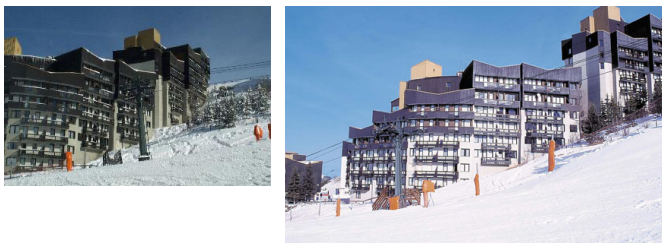

## LA RESIDENCE LAGRANGE BOEDETTE

Station : Les Menuires

Résidence située aux Menuires, dans le quartier Reberty. Au pied des pistes de ski, des remontées mécaniques, de l'ESF et à 50 mètres d'un centre commercial complet.