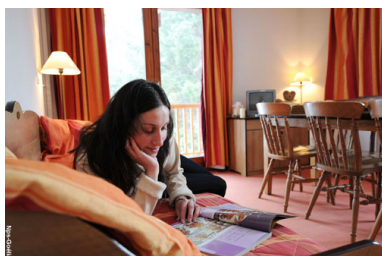

Photo(s) non contractuelle(s).