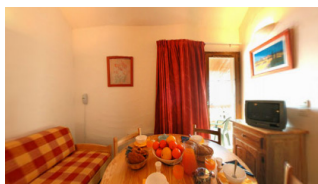

Photo(s) non contractuelle(s).

APPARTEMENT 2 PIÈCES MEZZANINE 6 PERSONNES