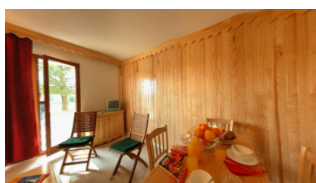

LA SOURCE BLANCHE

Station : Saint-Jean Montclar

Au centre de la station, à deux pas des commerces et adossée à la forêt, la résidence La Source Blanche bénéficie d'un superbe panorama. A votre disposition : casiers à skis, ascenseur et parking découvert gratuit. Au pied des pistes de ski et à 400 m des remontées mécaniques.

Photo(s) non contractuelle(s).

STUDIO CABINE 2-4 PERSONNES

Photo(s) non contractuelle(s).

APPARTEMENT 2 PIÈCES CABINE 5-6 PERSONNES

Photo(s) non contractuelle(s).