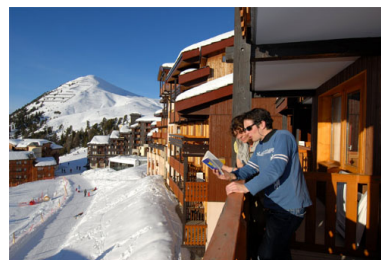

## RESIDENCE LA LICORNE

Station : Belle Plagne

La résidence La Licorne est située au pied des pistes et à 400 mètres des remontées mécaniques. Elle propose des appartements exposés sud dans de grands chalets (6 étages avec ascenseur) à l'architecture traditionnelle. A votre disposition dans la résidence : parking couvert payant (selon disponibilités).