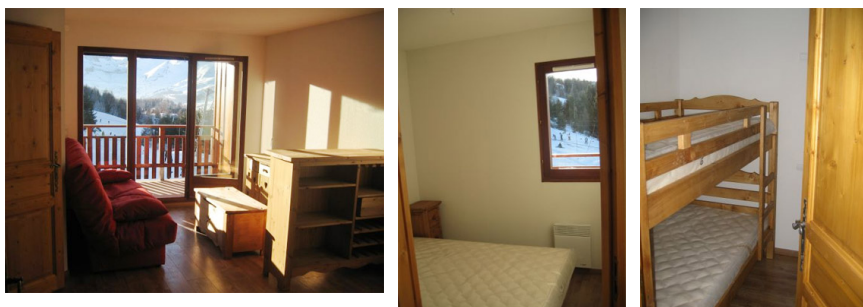

Photo(s) non contractuelle(s).

APPARTEMENT 3 PIÈCES 6 PERSONNES

Photo(s) non contractuelle(s).

APPARTEMENT 4 PIÈCES 8 PERSONNES