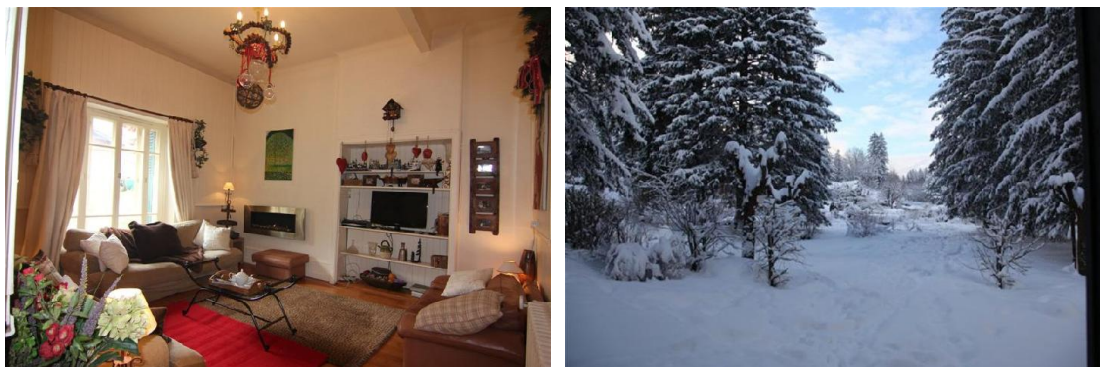

MAISON CYRIUS

Station : Chamonix

La maison Cyrius est située à Chamonix, à 200 m des pistes et des remontées mécaniques. Le centre de la station et les commerces se trouvent à 300 m. Vous pourrez profiter d'un service de navette à proximité de la résidence ainsi qu'un parking extérieur et d'une vue dégagée sur le Mont Blanc.

APPARTEMENT 4 PIÈCES 6 PERSONNES

Photo(s) non contractuelle(s).