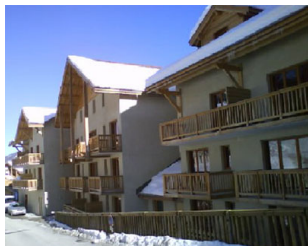

LES TERRASSES DU SOLEIL D'OR

Station : Les Orres

La résidence Les Terrasses du Soleil d'Or, avec ascenseur, est une toute nouvelle réalisation de charme au coeur des Hautes Alpes, dans la station des Orres. Au pied du départ du télésiège, vous sortirez skis aux pieds pour profiter d'un grand domaine skiable et de toutes ses facilités. Une architecture de tradition avec des matériaux nobles tels que la pierre et le bois, la situation privilégiée au pied des pistes, tout à côté de la nouvelle garderie, et en plein coeur de vie du nouveau quartier Bois Mean, font des Terrasses du Soleil d'Or votre résidence coup de coeur.