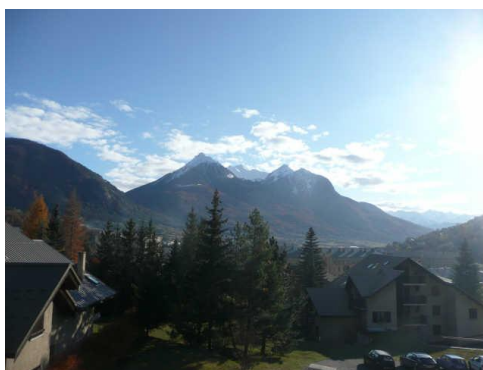

RESIDENCE LES AROLLES

Station : Serre Chevalier 1200 - Briançon

La résidence Les Arolles est située en périphérie de Briançon, à 2000 m des pistes de ski et des écoles de ski. Vous trouverez le centre de la station à 800 m de la résidence et 1000 m des commerces.

APPARTEMENT 3 PIÈCES 4 PERSONNES (2)

Photo(s) non contractuelle(s).