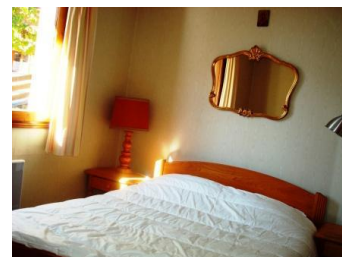

CHALET LA SAULIRE

Station : Champagny-en-Vanoise

Le chalet la Saulire est située à Champagny en Vanoise, à 100 m des pistes et de l'école de ski. Le centre de la station et les commerces se trouvent à 50 m. Ce chalet idéalement situé dans le centre vous offre une vue dégagée sur la montagne.

CHALET 7 PIÈCES 8 PERSONNES

Photo(s) non contractuelle(s).