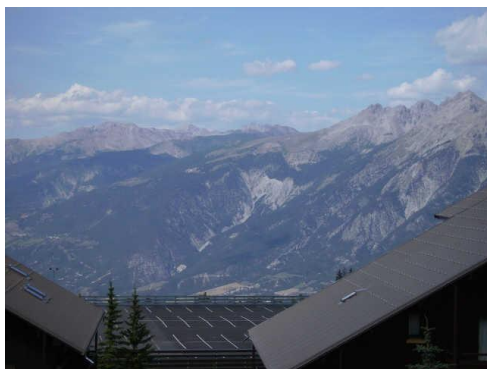

RESIDENCE CHRISTIANIA

Station : Risoul

La résidence Christiania est située à 50m des pistes de ski, proche du téléski de l'Orée du Bois. Cette résidence de 6 étages, avec ascenseur, permet de profiter de toutes les commodités grâce à son emplacement dans le centre de la station.

APPARTEMENT 2 PIÈCES 4 PERSONNES (36)

Photo(s) non contractuelle(s).