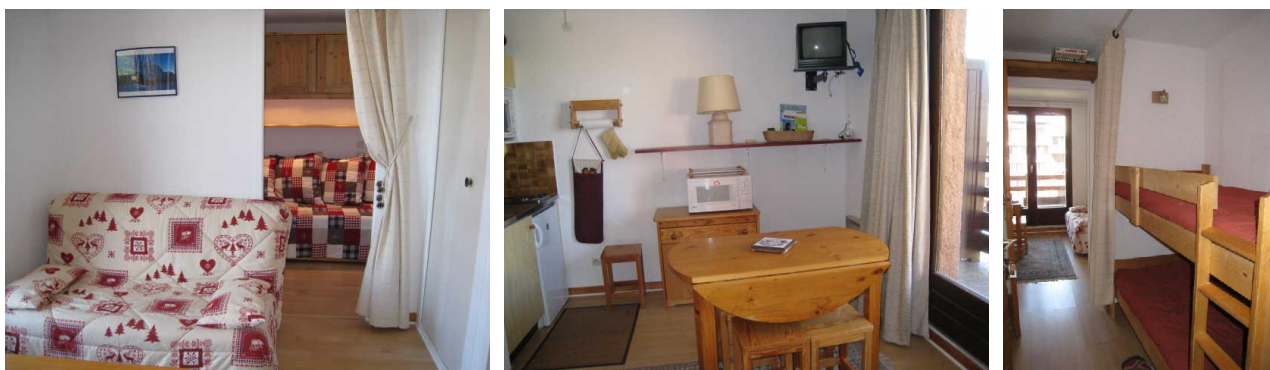

RESIDENCE LES CHABRIERES I

Station : Risoul

La résidence Les Chabrières I se trouve à Risoul, à 100 m de l'école de ski, des commerces et du centre. Cette résidence de 6 étages avec ascenseur est idéalement située dans le centre de la station.

APPARTEMENT 1 PIÈCES COIN MONTAGNE 4 PERSONNES (291)

Photo(s) non contractuelle(s).