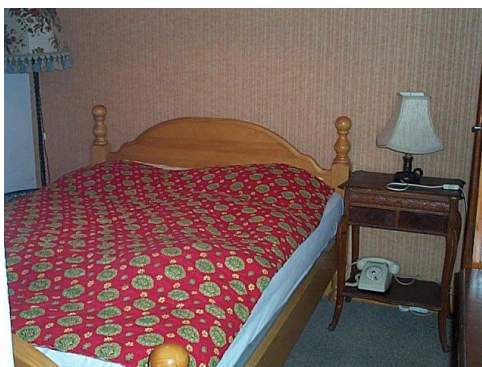

RESIDENCE LES CYTISES

Station : Vallouise

La résidence Les Cytises, composée de 2 étages, est située dans le village de Vallouise La Casse. Vallouise est une commune du département des Hautes-Alpes dans le Briançonnais, la plus importante de la vallée éponyme. Elle occupe une position centrale dans la moyenne vallée entre Pelvoux en amont, les Vigneaux en aval et Puy-Saint-Vincent sur les hauteurs de la rive droite. A votre disposition : un parking collectif (selon disponibilité).

STUDIO 4 PERSONNES (07A)

Photo(s) non contractuelle(s).

APPARTEMENT 2 PIÈCES 6 PERSONNES (05G)

Photo(s) non contractuelle(s).

APPARTEMENT 2 PIÈCES 6 PERSONNES (02F)

Photo(s) non contractuelle(s).