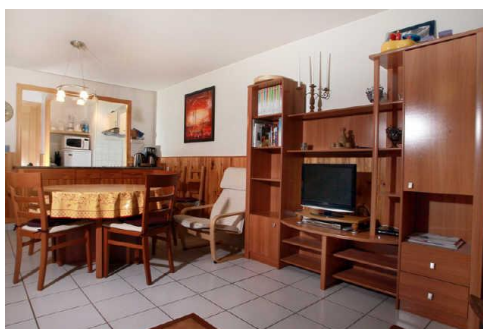

RESIDENCE LE VAL ST BERNARD

Station : Serre Chevalier 1350

La résidence Le Val Saint Bernard est située à Chantemerle, à 150 m des pistes de ski et de l'école de ski, 100 m du centre de la station et des commerces.

APPARTEMENT 3 PIÈCES 7 PERSONNES (005)

Photo(s) non contractuelle(s).