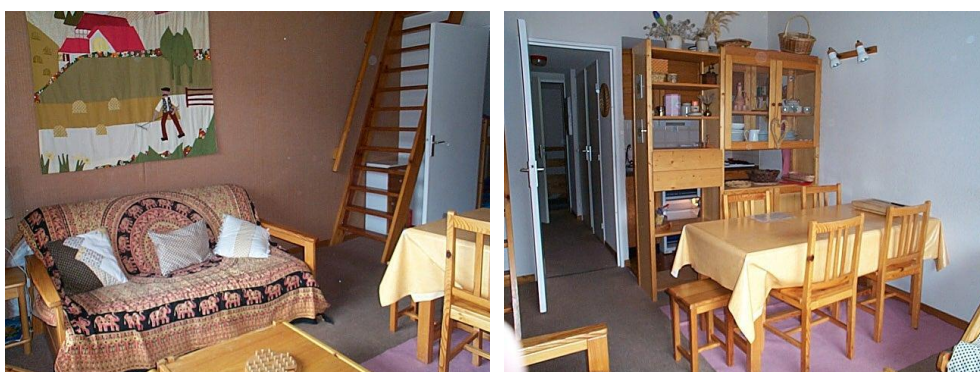

RESIDENCE VALERIANES

Station : Vallouise

La résidence Valérianes est située dans le village de Vallouise La Casse. Deux stations de ski à proximité immédiate : la station de Pelvoux Vallouise, station familiale, départ des pistes à 4 km (navettes). La station de Puy St Vincent, départ des pistes par télésiège 6 places à 5 km (navettes), station moderne ayant préservé son authenticité et ses belles forêts de mélèze.

APPARTEMENT 2 PIÈCES 6 PERSONNES (10A)

Photo(s) non contractuelle(s).