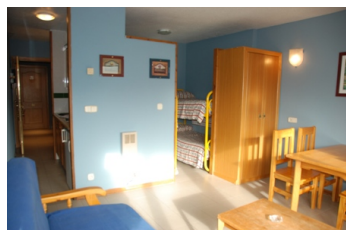

## RESIDENCE CREST PAS

Station : Grandvalira/ Pas de la Case

La résidence Crest Pas, anciennement SANDI IV, est située au Pas de La Casa à 180 m des pistes de ski de Grandvalira. Les studios sont équipés d'une cuisine américaine avec vaisselle et microondes, TV et salle de bains. L'établissement dispose d'un restaurant-buffet, 2 ascenseurs, coin internet, cabines de téléphone, salle de jeux, snack-bar, pizzeria, salon TV/DVD, réception ouverte 24h/24h, casier à ski et bagagerie. Les prix incluent linge de lit et kit de nettoyage, mais n'incluent pas le ménage final. Les animaux ne sont pas acceptés.