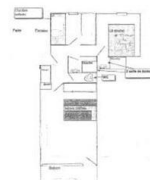

CHALET EMMANUELLE II

Station : Peisey-Vallandry/ Plan Peisey

Le Chalet Emmanuelle II, sans ascenseur, est situé à 50 m des pistes et à 150 m des commerces. Le chalet vous offre une vue sur la montagne, la vallée et la résidence Les Arolaies. Idéalement exposé plein sud et entièrement équipé : TV, Linge de lit...

APPARTEMENT 2 PIÈCES COIN MONTAGNE 6 PERSONNES (14)

Photo(s) non contractuelle(s).

APPARTEMENT 3 PIÈCES 7 PERSONNES (013)

Photo(s) non contractuelle(s).