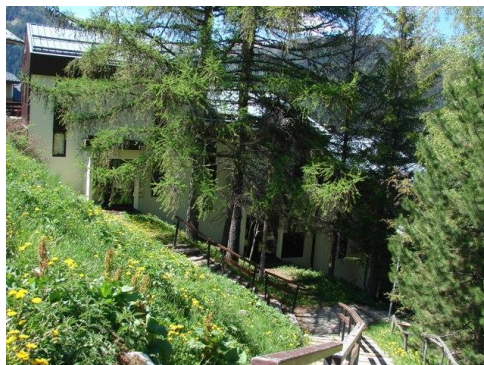

CHALET EMMANUELLE II

Station : Peisey-Vallandry/ Plan Peisey

Le Chalet Emmanuelle II, sans ascenseur, est situé à 50 m des pistes et à 150 m des commerces. Le chalet vous offre une vue sur la montagne, la vallée et la résidence Les Arolaies. Idéalement exposé plein sud et entièrement équipé : TV, Linge de lit...

APPARTEMENT 2 PIÈCES COIN MONTAGNE 6 PERSONNES (14)

Photo(s) non contractuelle(s).

APPARTEMENT 3 PIÈCES 7 PERSONNES (013)

Photo(s) non contractuelle(s).