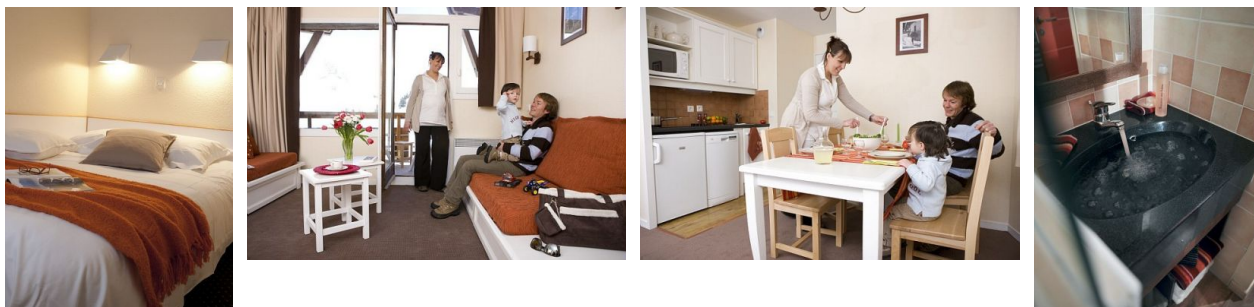

RESIDENCE MAEVA MALINKA

Station : Avoriaz

La résidence Malinka se trouve à moins de 100 mètre des pistes. Elle est située dans le quartier de La Falaise bénéficie d'une vue panoramique sur la vallée de la Morzine. Proche de l'entrée station, à proximité des parkings, elle a un accès direct aux commerces, restaurants. Profitez d'appartements confortables rénovés.

Photo(s) non contractuelle(s).

STUDIO 4 PERSONNES

APPARTEMENT 2 PIÈCES 4 PERSONNES

APPARTEMENT 2 PIÈCES 7 PERSONNES