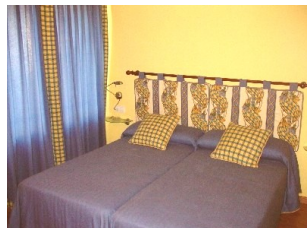

## RESIDENCE SANT BERNAT

Station : Grandvalira/ Canillo

A 50 mètres de la télécabine qui donne accès aux pistes de Grandvalira par le secteur de Canillo et à 15 minutes du centre commercial et d'Andorre la Vella, se trouve la résidence San Bernat. Les commerces, l'école de ski et la garderie sont accessibles par la télécabine à 50 mètres. Elle dispose de 12 appartements de capacité maximum 4 personnes entièrement équipés. Service de restaurant en option, à payer sur place. Un parking public est situé à 50 mètres de la résidence. Les animaux ne sont pas admis.