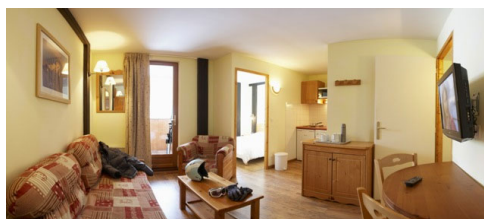

RESIDENCE LES TERRASSES DE TERMIGNON

Station : Termignon-la-Vanoise

La résidence Les Terrasses de Termignon est idéalement située au pied des pistes de ski, à 30 m des remontées mécaniques et à 200 m des commerces. Cette résidence est composée de 3 bâtiments de 3 à 5 étages, avec ascenseur. Vous serez logés dans l'un des 114 appartements bien équipés et confortables. Vous avez à votre disposition, l'accès gratuit à la piscine couverte chauffée, au sauna où vous pourrez vous détendre à volonté...

Photo(s) non contractuelle(s).

STUDIO 2 PERSONNES

Photo(s) non contractuelle(s).

APPARTEMENT 2 PIÈCES 4 PERSONNES

Photo(s) non contractuelle(s).

APPARTEMENT 2 PIÈCES COIN MONTAGNE 6 PERSONNES

Photo(s) non contractuelle(s).