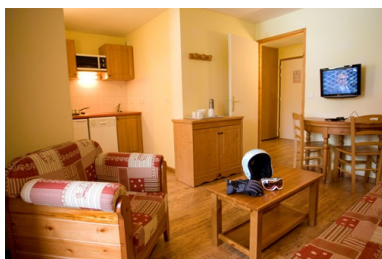

RESIDENCE LES TERRASSES DE TERMIGNON

Station : Termignon-la-Vanoise

La résidence Les Terrasses de Termignon est idéalement située au pied des pistes de ski, à 30 m des remontées mécaniques et à 200 m des commerces. Cette résidence est composée de 3 bâtiments de 3 à 5 étages, avec ascenseur. Vous serez logés dans l'un des 114 appartements bien équipés et confortables. Vous avez à votre disposition, l'accès gratuit à la piscine couverte chauffée, au sauna où vous pourrez vous détendre à volonté...

Photo(s) non contractuelle(s).

STUDIO 2 PERSONNES

Photo(s) non contractuelle(s).

APPARTEMENT 2 PIÈCES 4 PERSONNES

Photo(s) non contractuelle(s).

APPARTEMENT 2 PIÈCES COIN MONTAGNE 6 PERSONNES

Photo(s) non contractuelle(s).