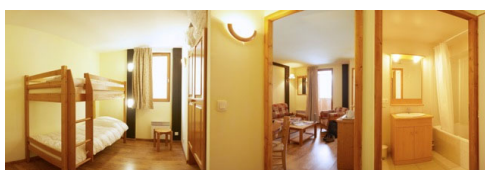

RESIDENCE LES TERRASSES DE TERMIGNON

Station : Termignon-la-Vanoise

La résidence Les Terrasses de Termignon est idéalement située au pied des pistes de ski, à 30 m des remontées mécaniques et à 200 m des commerces. Cette résidence est composée de 3 bâtiments de 3 à 5 étages, avec ascenseur. Vous serez logés dans l'un des 114 appartements bien équipés et confortables. Vous avez à votre disposition, l'accès gratuit à la piscine couverte chauffée, au sauna où vous pourrez vous détendre à volonté...

Photo(s) non contractuelle(s).

STUDIO 2 PERSONNES

Photo(s) non contractuelle(s).

APPARTEMENT 2 PIÈCES 4 PERSONNES

Photo(s) non contractuelle(s).

APPARTEMENT 2 PIÈCES COIN MONTAGNE 6 PERSONNES

Photo(s) non contractuelle(s).