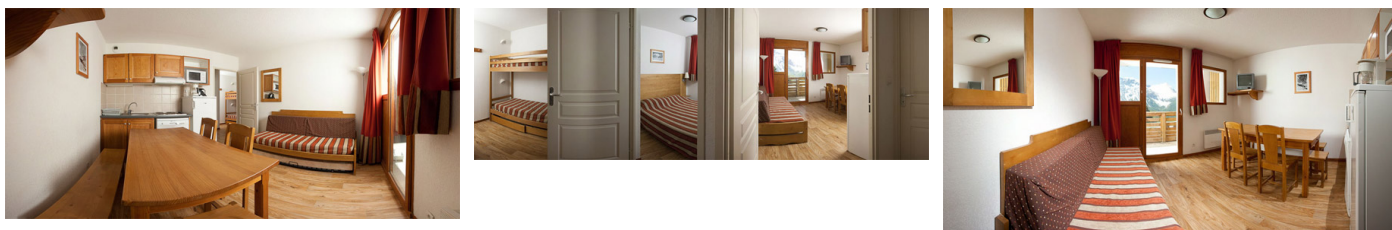

RESIDENCE LE PRA PALIER

Station : Orcières-Merlette

La Résidence de tourisme 3* « Le Pra Palier » offre au coeur de la station d'Orcières Merlette, 173 appartements du 2 au 10 personnes, associés à l'ensemble des services nécessaires aux usagers : un espace réception, une salle d'accueil, des casiers à skis individuels (1 par logement), un parking couvert au sein de la résidence. Depuis leurs logements, les résidents pourront directement profiter de ces prestations tout en bénéficiant d'un accès aisé au domaine skiable et aux services offerts par le coeur de station à 200 m (accès par escalator). Les bâtiments, adossés au terrain naturel, présentent une architecture homogène ayant composé avec les matériaux traditionnels : toitures de mélèze, façades en bardages bois et enduits aux teintes naturelles...

Photo(s) non contractuelle(s).

STUDIO CABINE 3 PERSONNES

Photo(s) non contractuelle(s).

STUDIO CABINE 4 PERSONNES

Photo(s) non contractuelle(s).

APPARTEMENT 2 PIÈCES 4-6 PERSONNES

Photo(s) non contractuelle(s).

APPARTEMENT 3 PIÈCES 6-8 PERSONNES

Type C : 47 m²

Photo(s) non contractuelle(s).

APPARTEMENT 3 PIÈCES COIN MONTAGNE 8-10 PERSONNES

Type D : 55 m²

Photo(s) non contractuelle(s).