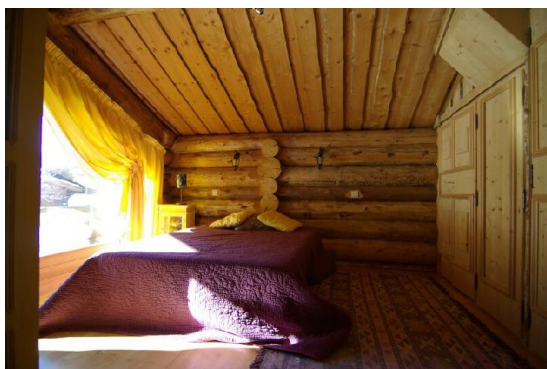

CHALET L'ARPETTE

Station : Chamonix

Superbe chalet en bois de 200 m² en rondins, situé aux Praz à environ 2,7 kms du centre de Chamonix. Les remontées mécaniques, les pistes, l'école de ski ainsi que le point arrêt navette sont situés dans un rayon de 400 mètres. Le chalet l'Arpette se trouve au calme et bénéficie d'une exposition sud avec vue sur toute la chaîne du Mont Blanc. Vous pourrez vous détendre dans le salon avec cheminée, TV, DVD, hifi, internet. Vous apprécierez l'abri de voiture, le local à ski et la belle surface plane autour du chalet pour vous et vos enfants...

CHALET 6 PIÈCES 10 PERSONNES

Photo(s) non contractuelle(s).