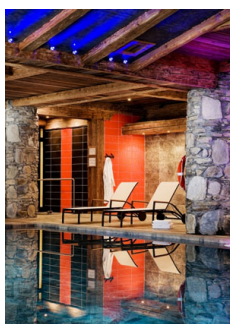

RESIDENCE LE JHANA

Station : Tignes/ Val Claret

La Résidence 4 étoiles, skis aux pieds, composée d'appartements de 3 et 4 pièces entièrement meublés, équipés et décorés avec soin. Une architecture savoyarde qui allie le bois et la pierre, des intérieurs raffinés bénéficiant de superbes vues. "Le Jhana" profite d'un emplacement exceptionnel au coeur de Tignes Val Claret : tous les commerces sont à proximité ainsi que 5 départs de remontée mécanique et le point de rassemblement E.S.F. Chaussez vos skis à 2 120 mètres d'altitude, "L'Espace Killy" s'offre à vous ! Les skieurs de tout niveau seront comblés : le jardin d'enfant n'est qu'à 200 mètres et deux remontées seulement vous séparent du sommet du mythique glacier de "La Grande Motte".