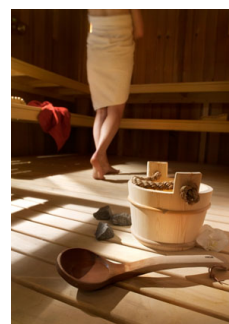

RESIDENCE LE JHANA

Station : Tignes/ Val Claret

La Résidence 4 étoiles, skis aux pieds, composée d'appartements de 3 et 4 pièces entièrement meublés, équipés et décorés avec soin. Une architecture savoyarde qui allie le bois et la pierre, des intérieurs raffinés bénéficiant de superbes vues. "Le Jhana" profite d'un emplacement exceptionnel au coeur de Tignes Val Claret : tous les commerces sont à proximité ainsi que 5 départs de remontée mécanique et le point de rassemblement E.S.F. Chaussez vos skis à 2 120 mètres d'altitude, "L'Espace Killy" s'offre à vous ! Les skieurs de tout niveau seront comblés : le jardin d'enfant n'est qu'à 200 mètres et deux remontées seulement vous séparent du sommet du mythique glacier de "La Grande Motte".