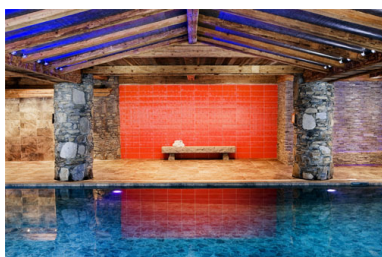

RESIDENCE LE JHANA

Station : Tignes/ Val Claret

La Résidence 4 étoiles, skis aux pieds, composée d'appartements de 3 et 4 pièces entièrement meublés, équipés et décorés avec soin. Une architecture savoyarde qui allie le bois et la pierre, des intérieurs raffinés bénéficiant de superbes vues. "Le Jhana" profite d'un emplacement exceptionnel au coeur de Tignes Val Claret : tous les commerces sont à proximité ainsi que 5 départs de remontée mécanique et le point de rassemblement E.S.F. Chaussez vos skis à 2 120 mètres d'altitude, "L'Espace Killy" s'offre à vous ! Les skieurs de tout niveau seront comblés : le jardin d'enfant n'est qu'à 200 mètres et deux remontées seulement vous séparent du sommet du mythique glacier de "La Grande Motte".