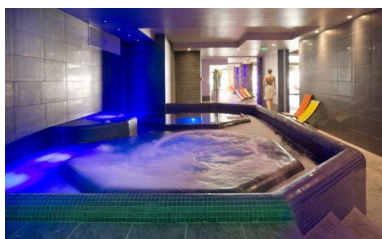

RESIDENCE LE CRISTAL DE L'ALPE

Station : Alpe d'Huez

Située au coeur de l'Alpe d'Huez, la résidence de tourisme le Cristal de l'Alpe bénéficie d'un emplacement exceptionnel à proximité des pistes et des commerces. Elle est située à l'angle de l'Etendard et du Poutat, quartier Jeux. Cette résidence est composée de 71 appartements et se caractérise par des prestations haut de gamme : appartements meublés et équipés, piscine intérieure, saunas, hammams, fitness, bain à remous, centre Spas et beauté montagne. Un cadre magique pour dévaler les 16km de la piste de Sarenne, la plus longue du monde!