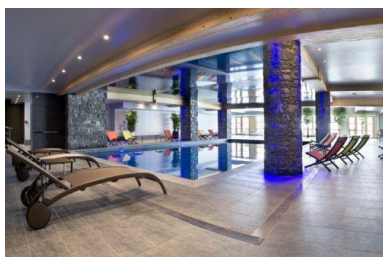

RESIDENCE LE CRISTAL DE L'ALPE

Station : Alpe d'Huez

Située au coeur de l'Alpe d'Huez, la résidence de tourisme le Cristal de l'Alpe bénéficie d'un emplacement exceptionnel à proximité des pistes et des commerces. Elle est située à l'angle de l'Etendard et du Poutat, quartier Jeux. Cette résidence est composée de 71 appartements et se caractérise par des prestations haut de gamme : appartements meublés et équipés, piscine intérieure, saunas, hammams, fitness, bain à remous, centre Spas et beauté montagne. Un cadre magique pour dévaler les 16km de la piste de Sarenne, la plus longue du monde!