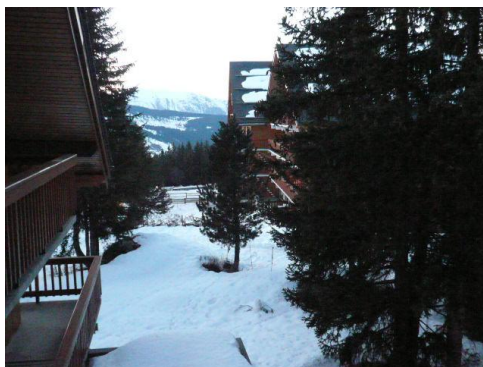

RESIDENCE LES CYTELLES

Station : Méribel

La résidence Les Cytelles, avec ascenseur, est située dans le quartier de l'Altiport, à 5 km du centre de la station de Méribel. Idéalement située à proximité des pistes, des remontées mécaniques et non loin de quelques commerces. Navette gratuite à 1 kilomètre. Vue sur la vallée et la montagne.

STUDIO COIN MONTAGNE 3 PERSONNES (031)

Photo(s) non contractuelle(s).