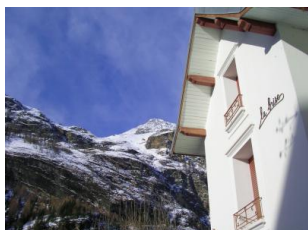

CHALET LA BRISE

Station : Tignes/ Les Brévières

Chalet de charme et de tradition, idéalement situé à Tignes-Les-Brévières, à environ 5 minutes à pied de la télécabine de la Sache assurant la liaison avec Tignes-Le-Lac et vers les autres stations de l'Espace Killy. Le chalet La Brise est situé dans un vrai village savoyard, avec ses commerces, ses restaurants et bars à proximité. Au rez-de-chaussée se trouvent le salon, récemment aménagé, ainsi que la salle à manger et la cuisine séparée. La maison "style parisien" dispose de chambres spacieuses aménagées avec pour chacune une petite table et des chaises. Le nombre maximal de personnes admises est fixé à 14, bien que la capacité d'hébergement soit supérieure.

CHALET TRIPLEX 8 PIÈCES 14 PERSONNES

Photo(s) non contractuelle(s).