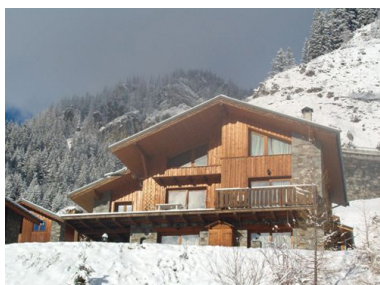

CHALET COTE ARBET

Station : Champagny-en-Vanoise

Chalet avec trois appartements à la location, bien équipés. Belle situation ensoleillée en versant sud, surplombant le vallée et le village, avec un panorama exceptionnel. On accède au centre de Champagny à pied en 10 à 15 minutes (restaurants, magasins, cinéma, bars, boîte de nuit, etc...). Le télécabine se trouve à environ 800 m et vous trouverez un commerce d'alimentation à 650 m. Vous pourrez aussi skier sur le domaine des 3 Vallées (Courchevel à seulement 20 minutes en voiture).

Photo(s) non contractuelle(s).

APPARTEMENT 2 PIÈCES COIN MONTAGNE 6 PERSONNES

Photo(s) non contractuelle(s).

APPARTEMENT 4 PIÈCES CABINE 8 PERSONNES

Photo(s) non contractuelle(s).

APPARTEMENT DUPLEX 4 PIÈCES 9 PERSONNES