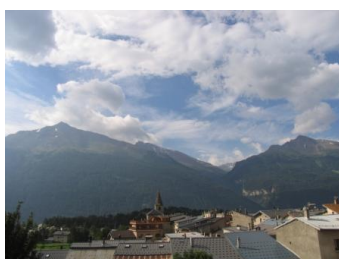

APPARTEMENT 3 PIÈCES 6 PERSONNES (017)

Photo(s) non contractuelle(s).