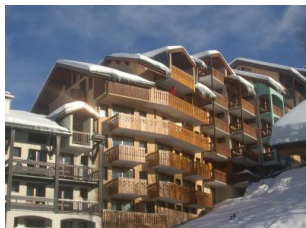

RESIDENCE TROLLES A

Station : Saint Martin de Belleville

Cette résidence moderne située au centre de Saint Martin de Belleville compte 12 appartements. Elle se situe en bordure d'une piste de ski, ce qui permet aux skieurs de chausser et de déchausser directement devant la résidence. Nous proposons à la location sept appartements de 4 personnes dans le bâtiment Trolles A. Au sous-sol se trouve un espace "bien-être" avec sauna, douche et salle de repos, à la disposition exclusive des locataires de la résidence (compris dans le prix).