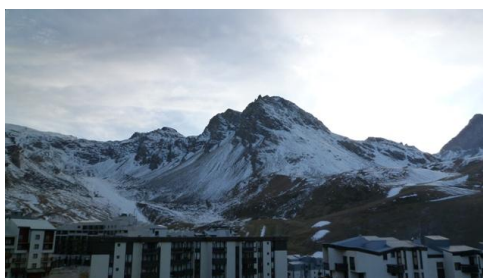

RESIDENCE HAUT DE VAL CLARET 3B2

Station : Tignes

La résidence Haut de Val Claret 3B2 est située à Tignes Val Claret, au pied des pistes et proche des commerces. Cette résidence avec ascenseur vous offre une vue sur la montagne et les pistes de ski.

APPARTEMENT 3 PIÈCES 7 PERSONNES

Photo(s) non contractuelle(s).