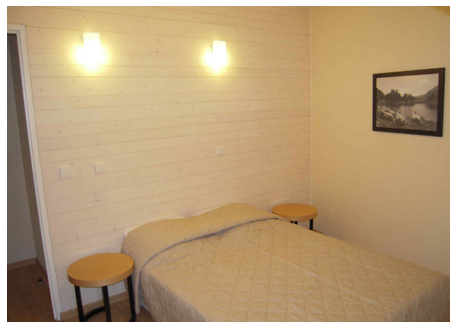

RESIDENCE LES CHALET D'AX

Station : Ax-Les-Thermes

La Résidence Les Chalets d'Ax est située à environ 800 m du centre-ville et des remontées mécaniques et à 1200 m des termes. Elle dispose de plus d'un parking, d'un salon, d'une piscine extérieure chauffée et d'un espace de remise en forme (salle fitness, spa de nage). Sauna et hammam sont avec supplément, vous pourrez vous y détendre après une journée de ski.

Photo(s) non contractuelle(s).

STUDIO 2 PERSONNES

STUDIO COIN MONTAGNE 4 PERSONNES

APPARTEMENT 2 PIÈCES 4 PERSONNES

APPARTEMENT 2 PIÈCES CABINE 6 PERSONNES

APPARTEMENT DUPLEX 3 PIÈCES 6 PERSONNES

APPARTEMENT DUPLEX 3 PIÈCES CABINE 8 PERSONNES