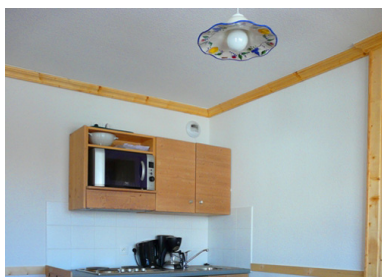

STUDIO 4 PERSONNES

Photo(s) non contractuelle(s).

APPARTEMENT 2 PIÈCES 6 PERSONNES