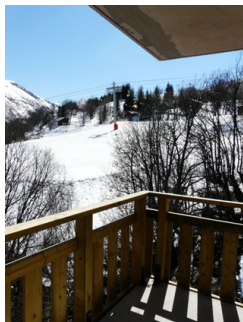

## RESIDENCE RIVE DROITE

Station : Saint Sorlin d'Arves

Située sur les hauteurs de Saint Sorlin d'Arves, à proximité immédiate des commerces et services, la résidence Rive Droite, 49 appartements, se trouve à 150 mètres du télésiège Les Choseaux et offre un panorama majestueux sur les massifs montagneux et les pistes de ski environnantes. Les appartements, aux prestations et finitions de qualité, disposent d'un casier à skis et d'une cuisine entièrement équipée. Un ensemble de prestations de standing dont une piscine couverte chauffée et un sauna permettront d'agrémenter le séjour des occupants.

## STUDIO 4 PERSONNES

Photo(s) non contractuelle(s).