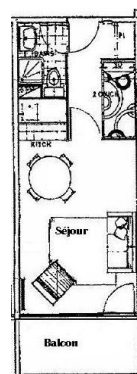

RESIDENCE PLEIN SUD

Station : Peisey-Vallandry/ Plan Peisey

La résidence Plein Sud est située à 1650 m d'altitude, à Plan Peisey, l'un des villages qui composent la station de Peisey-Vallandry. Au cœur du quartier des Aiguilles, la résidence se trouve à 100 m des commerces et à 200 m de La Vanoise Express, téléphérique permettant la liaison avec La Plagne. Le quartier est également desservi par le télésiège 6 places débrayable de Peisey. Cette résidence sans ascenseur est très calme et offre une vue sur le massif de Bellecôte.

STUDIO COIN MONTAGNE 4 PERSONNES (26)

Photo(s) non contractuelle(s).

STUDIO COIN MONTAGNE 4 PERSONNES (58)

Photo(s) non contractuelle(s).