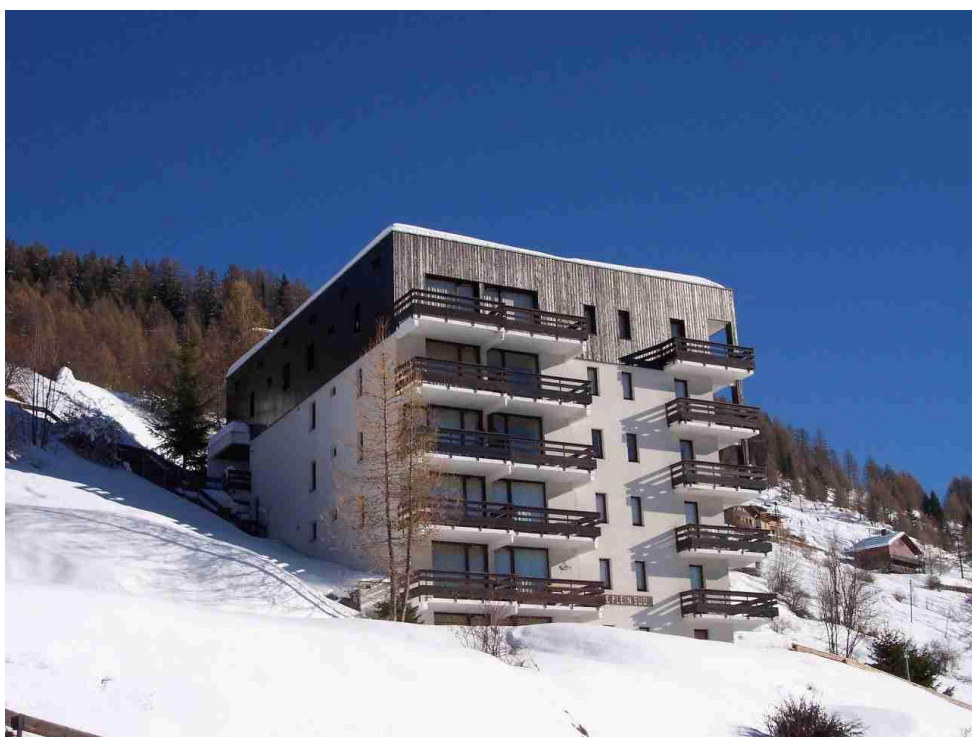

RESIDENCE PLEIN SUD

Station : Peisey-Vallandry/ Plan Peisey

La résidence Plein Sud est située à 1650 m d'altitude, à Plan Peisey, l'un des villages qui composent la station de Peisey-Vallandry. Au cœur du quartier des Aiguilles, la résidence se trouve à 100 m des commerces et à 200 m de La Vanoise Express, téléphérique permettant la liaison avec La Plagne. Le quartier est également desservi par le télésiège 6 places débrayable de Peisey. Cette résidence sans ascenseur est très calme et offre une vue sur le massif de Bellecôte.

STUDIO COIN MONTAGNE 4 PERSONNES (26)

Photo(s) non contractuelle(s).

STUDIO COIN MONTAGNE 4 PERSONNES (58)

Photo(s) non contractuelle(s).