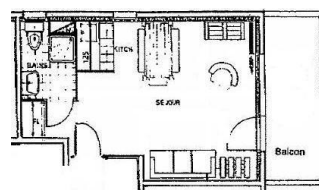

RESIDENCE PLEIN SUD

Station : Peisey-Vallandry/ Plan Peisey

La résidence Plein Sud est située à 1650 m d'altitude, à Plan Peisey, l'un des villages qui composent la station de Peisey-Vallandry. Au cœur du quartier des Aiguilles, la résidence se trouve à 100 m des commerces et à 200 m de La Vanoise Express, téléphérique permettant la liaison avec La Plagne. Le quartier est également desservi par le télésiège 6 places débrayable de Peisey. Cette résidence sans ascenseur est très calme et offre une vue sur le massif de Bellecôte.

STUDIO COIN MONTAGNE 4 PERSONNES (26)

Photo(s) non contractuelle(s).

STUDIO COIN MONTAGNE 4 PERSONNES (58)

Photo(s) non contractuelle(s).