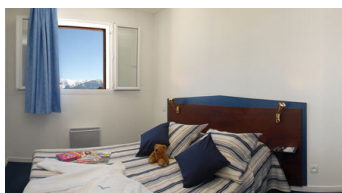

RESIDENCE APPART'VACANCES PYRENEES 2000

Station : Pyrénées 2000

La résidence Appart Vacances Pyrénées 2000 est une belle structure de 148 appartements, proposant de nombreuses prestations : espace balnéo avec sauna, hammam, jacuzzis, salle de musculation, salle de jeux pour les enfants, services petits-déjeuners, magasin de sport SkiSet à l'intérieur de la résidence... Elle est idéalement située à 5 minutes à pied du domaine skiable au coeur de la station (plus besoin d'utiliser sa voiture) et des commerces (bowling, supermarché, centre médical, pharmacie, école de ski...). Les logements sont confortables, bien insonorisés avec balcon ou terrasse, sans oublier les vues imprenables sur les plus hauts sommets des Pyrénées-Orientales (Le Canigou, le Cambre d'Aze et les Massifs espagnols), sur les pistes et la forêt.

Photo(s) non contractuelle(s).

STUDIO 2-4 PERSONNES

APPARTEMENT 2 PIÈCES 2-4 PERSONNES

Photo(s) non contractuelle(s).

APPARTEMENT 2 PIÈCES 4-6 PERSONNES

Photo(s) non contractuelle(s).

APPARTEMENT 3 PIÈCES 5-6 PERSONNES