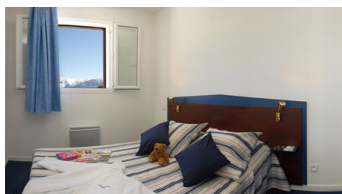

Photo(s) non contractuelle(s).

APPARTEMENT 3 PIÈCES 5-6 PERSONNES