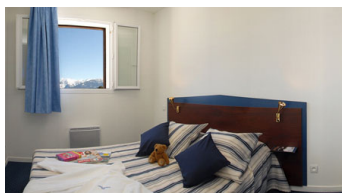

STUDIO 2-4 PERSONNES

APPARTEMENT 2 PIÈCES 2-4 PERSONNES

Photo(s) non contractuelle(s).

APPARTEMENT 2 PIÈCES 4-6 PERSONNES