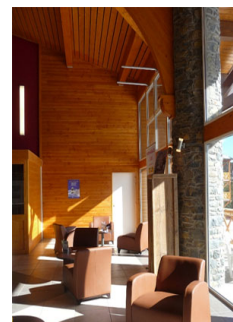

## RESIDENCE APPART'VACANCES PYRENEES 2000

Station : Pyrénées 2000

La résidence Appart Vacances Pyrénées 2000 est une belle structure de 148 appartements, proposant de nombreuses prestations : espace balnéo avec sauna, hammam, jacuzzis, salle de musculation, salle de jeux pour les enfants, services petits-déjeuners, magasin de sport SkiSet à l'intérieur de la résidence... Elle est idéalement située à 5 minutes à pied du domaine skiable au coeur de la station (plus besoin d'utiliser sa voiture) et des commerces (bowling, supermarché, centre médical, pharmacie, école de ski...). Les logements sont confortables, bien insonorisés avec balcon ou terrasse, sans oublier les vues imprenables sur les plus hauts sommets des Pyrénées-Orientales (Le Canigou, le Cambre d'Aze et les Massifs espagnols), sur les pistes et la forêt.