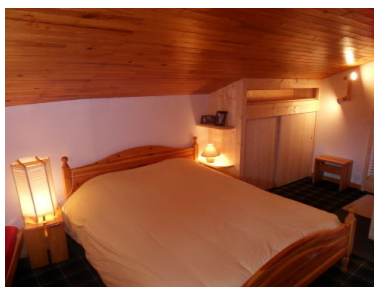

APPARTEMENT 4 PIÈCES 10 PERSONNES