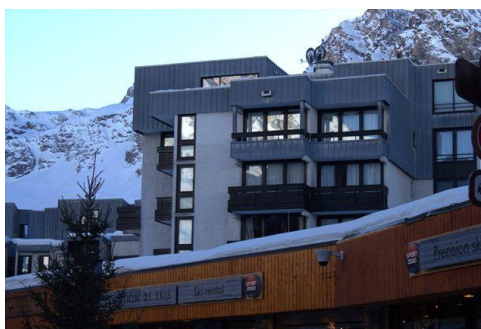

RESIDENCE LES GRANDES PLATIERES I

Station : Tignes/ Val Claret

La résidence Les Grandes Platières I est située dans le quartier Val Claret, à 200 m des pistes de ski et au pied des commerces. Cette résidence avec ascenseur bénéficie d'un emplacement idéal à proximité de toutes les commodités. Elle vous offre une magnifique vue sur les pistes ou sur la montagne.

Photo(s) non contractuelle(s).

STUDIO COIN MONTAGNE 4 PERSONNES

Photo(s) non contractuelle(s).